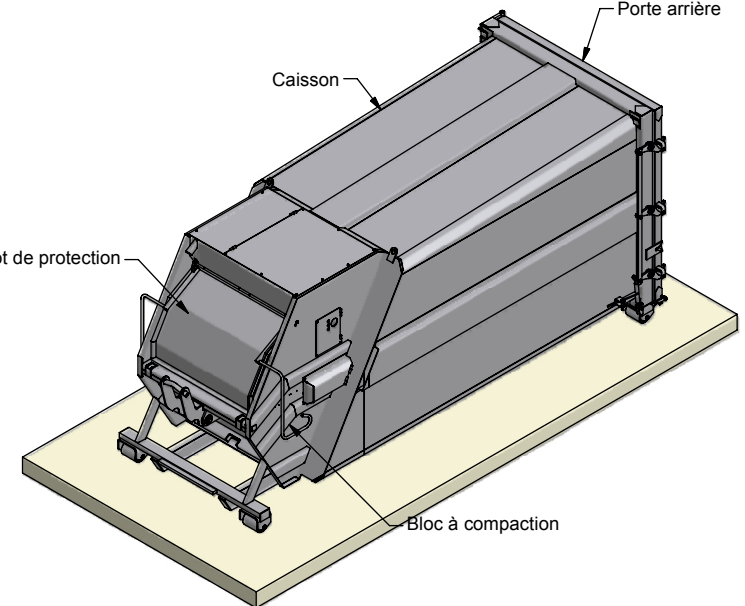

Crochet
escamotable

Hauteur = 2660

216

Compacteur MONOBLOC 1500P avec une caisse 13m³ = 4599
 Compacteur MONOBLOC 1500P avec une caisse 15m³ = 5009
 Compacteur MONOBLOC 1500P avec une caisse 18m³ = 5679
 Compacteur MONOBLOC 1500P avec une caisse 20m³ = 6009

Longueur totale du compacteur MONOBLOC 1500P avec une caisse 13m³ et le crochet escamotable = 4815
 Longueur totale du compacteur MONOBLOC 1500P avec une caisse 15m³ et le crochet escamotable = 5225
 Longueur totale du compacteur MONOBLOC 1500P avec une caisse 18m³ et le crochet escamotable = 5895
 Longueur totale du compacteur MONOBLOC 1500P avec une caisse 20m³ et le crochet escamotable = 6225

Capot de protection

Caisson

Porte arrière

Bloc à compaction

Largeur = 2070

Largeur caisson = 2474

NOTA :

- Alimentation 400V / 32A

Le compacteur MONOBLOC 1500P existe avec une largeur caisson de 1850mm

- Longueur du caisson 10m³ = 4849

- Longueur du caisson 12m³ = 5389

DIMENSIONS

Ensemble : COMPACTEUR MONOBLOC 1500P

Sous-Ensemble :

ARMAND MOULET S.A.S.
 Z.I. 45330 MALESHERBES
 Tél : 02 38 34 57 67
 Fax : 02 38 34 68 61
 www.armand-moulet.com