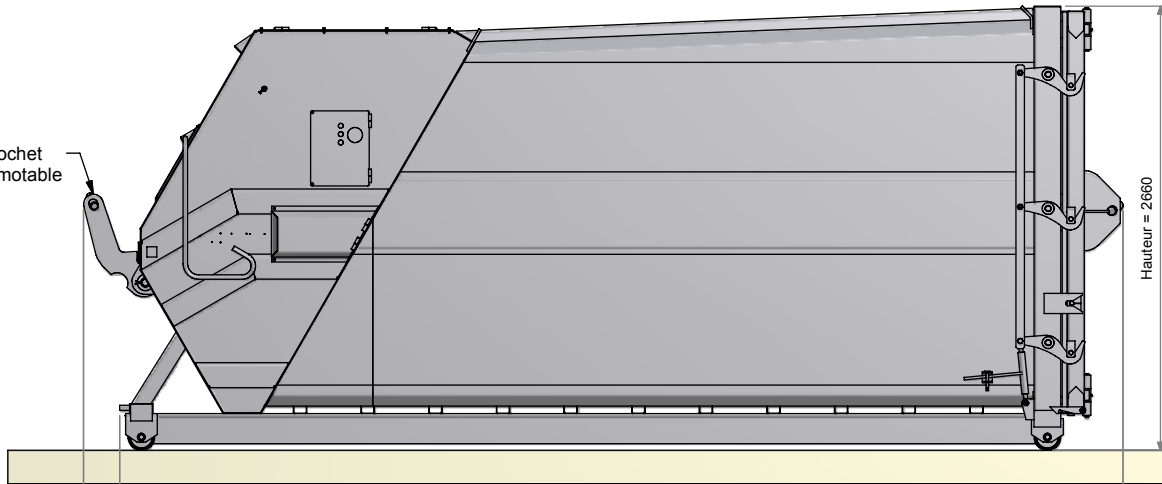

Crochet
escamotable

Hauteur = 2660

216

Compacteur MONOBLOC 1500P avec une caisse 13m³ = 4599
 Compacteur MONOBLOC 1500P avec une caisse 15m³ = 5009
 Compacteur MONOBLOC 1500P avec une caisse 18m³ = 5679
 Compacteur MONOBLOC 1500P avec une caisse 20m³ = 6009

Longueur totale du compacteur MONOBLOC 1500P avec une caisse 13m³ et le crochet escamotable = 4815
 Longueur totale du compacteur MONOBLOC 1500P avec une caisse 15m³ et le crochet escamotable = 5225
 Longueur totale du compacteur MONOBLOC 1500P avec une caisse 18m³ et le crochet escamotable = 5895
 Longueur totale du compacteur MONOBLOC 1500P avec une caisse 20m³ et le crochet escamotable = 6225

Capot de protection

Caisson

Porte arrière

Bloc à compaction

Largeur = 2070

Largeur caisson = 2474

NOTA :

- Alimentation 400V / 32A

Le compacteur MONOBLOC 1500P existe avec une largeur caisson de 1850mm

- Longueur du caisson 10m³ = 4849

- Longueur du caisson 12m³ = 5389

DIMENSIONS

Ensemble : COMPACTEUR MONOBLOC 1500P

Sous-Ensemble :

ARMAND MOULET S.A.S.
 Z.I. 45330 MALESHERBES
 Tél : 02 38 34 57 67
 Fax : 02 38 34 68 61
 www.armand-moulet.com