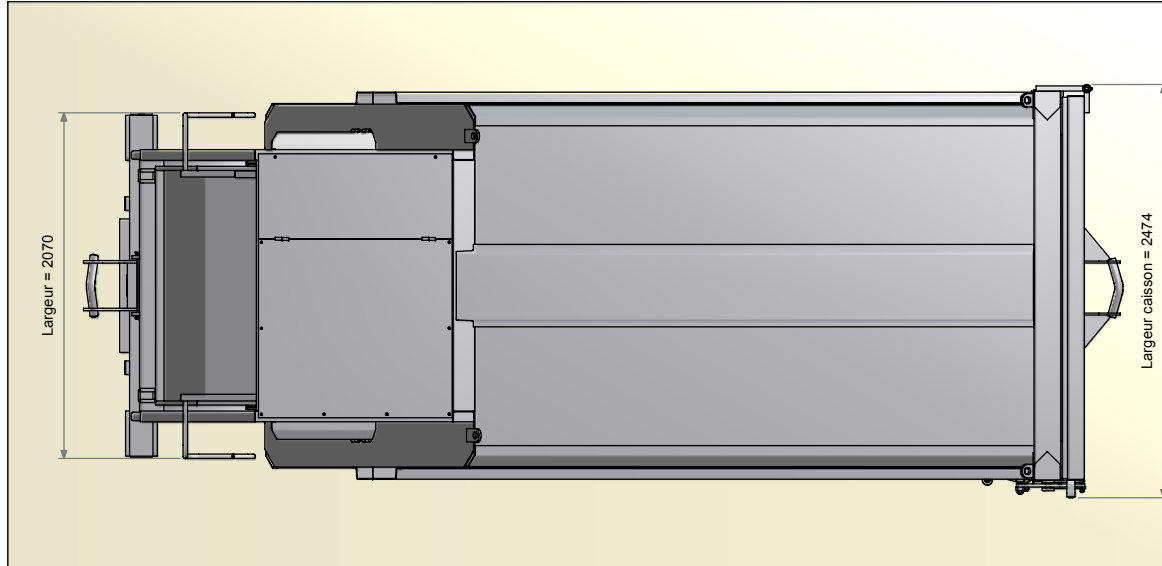

Crochet
escamotable

Hauteur = 2660

216

Compacteur MONOBLOC 1500P avec une caisse 13m³ = 4599
 Compacteur MONOBLOC 1500P avec une caisse 15m³ = 5009
 Compacteur MONOBLOC 1500P avec une caisse 18m³ = 5679
 Compacteur MONOBLOC 1500P avec une caisse 20m³ = 6009

Longueur totale du compacteur MONOBLOC 1500P avec une caisse 13m³ et le crochet escamotable = 4815
 Longueur totale du compacteur MONOBLOC 1500P avec une caisse 15m³ et le crochet escamotable = 5225
 Longueur totale du compacteur MONOBLOC 1500P avec une caisse 18m³ et le crochet escamotable = 5895
 Longueur totale du compacteur MONOBLOC 1500P avec une caisse 20m³ et le crochet escamotable = 6225

Capot de protection

Caisson

Porte arrière

Bloc à compaction

Largeur = 2070

Largeur caisson = 2474

NOTA :

- Alimentation 400V / 32A

Le compacteur MONOBLOC 1500P existe avec une largeur caisson de 1850mm

- Longueur du caisson 10m³ = 4849

- Longueur du caisson 12m³ = 5389

DIMENSIONS

Ensemble : COMPACTEUR MONOBLOC 1500P

Sous-Ensemble :

ARMAND MOULET S.A.S.
 Z.I. 45330 MALESHERBES
 Tél : 02 38 34 57 67
 Fax : 02 38 34 68 61
 www.armand-moulet.com