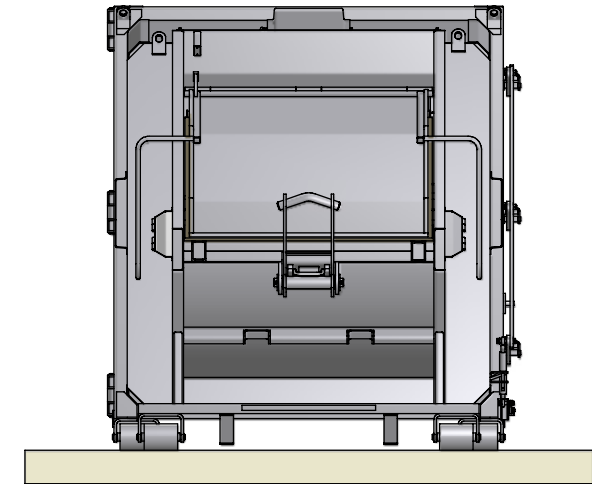

Crochet
escamotable

Hauteur = 2660

216

Compacteur MONOBLOC 1500P avec une caisse 13m³ = 4599
 Compacteur MONOBLOC 1500P avec une caisse 15m³ = 5009
 Compacteur MONOBLOC 1500P avec une caisse 18m³ = 5679
 Compacteur MONOBLOC 1500P avec une caisse 20m³ = 6009

Longueur totale du compacteur MONOBLOC 1500P avec une caisse 13m³ et le crochet escamotable = 4815
 Longueur totale du compacteur MONOBLOC 1500P avec une caisse 15m³ et le crochet escamotable = 5225
 Longueur totale du compacteur MONOBLOC 1500P avec une caisse 18m³ et le crochet escamotable = 5895
 Longueur totale du compacteur MONOBLOC 1500P avec une caisse 20m³ et le crochet escamotable = 6225

Capot de protection

Caisson

Porte arrière

Bloc à compaction

Largeur = 2070

Largeur caisson = 2474

NOTA :

- Alimentation 400V / 32A

Le compacteur MONOBLOC 1500P existe avec une largeur caisson de 1850mm

- Longueur du caisson 10m³ = 4849

- Longueur du caisson 12m³ = 5389

DIMENSIONS

Ensemble : COMPACTEUR MONOBLOC 1500P

Sous-Ensemble :

ARMAND MOULET S.A.S.
 Z.I. 45330 MALESHERBES
 Tél : 02 38 34 57 67
 Fax : 02 38 34 68 61
 www.armand-moulet.com