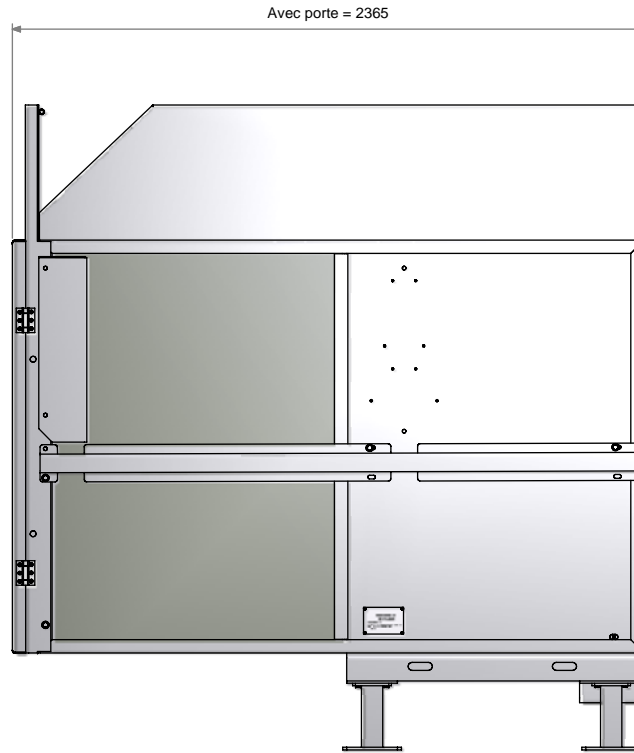

LEVE CONTAINER STANDARD

GRILLE DE PROTECTION

Mobile avec roulettes

BOITIER DE COMMANDE
(4 positions selon avec porte ou sans porte,
commande à droite ou gauche)

LEVE CONTAINER AVEC OPTION

PORTES BATTANTES (option)

Fixe avec pieds

IMPLANTATION TYPE			
 Armand Moulet S.A. Z.I. 45330 MALESHERBES Tél : 02 38 34 57 67 Fax. : 02 38 34 68 61 www.armand-moulet.com	Ensemble :	VUE PERSPECTIVE	
	Sous-Ensemble :	LEVE CONTAINER A VERIN	
	Dessiné par :	A.DUTRUEL	Poids :
	Crée le :	14/04/2009	Modifié le :
	Référence :	LCV2	Feuille : 1 / 2

PRISE POUR CHARIOT ELEVATEUR

EMPLACEMENT CENTRALE

Standard = 2265

NB: Hauteur sous plafond lors du basculement
 - Bacs 600L, 750L = 3150
 - Bacs 1000L, 1100L = 3600

IMPLANTATION TYPE

Ensemble : IMPLANTATION D'UN LEVE CONTAINER A VERIN