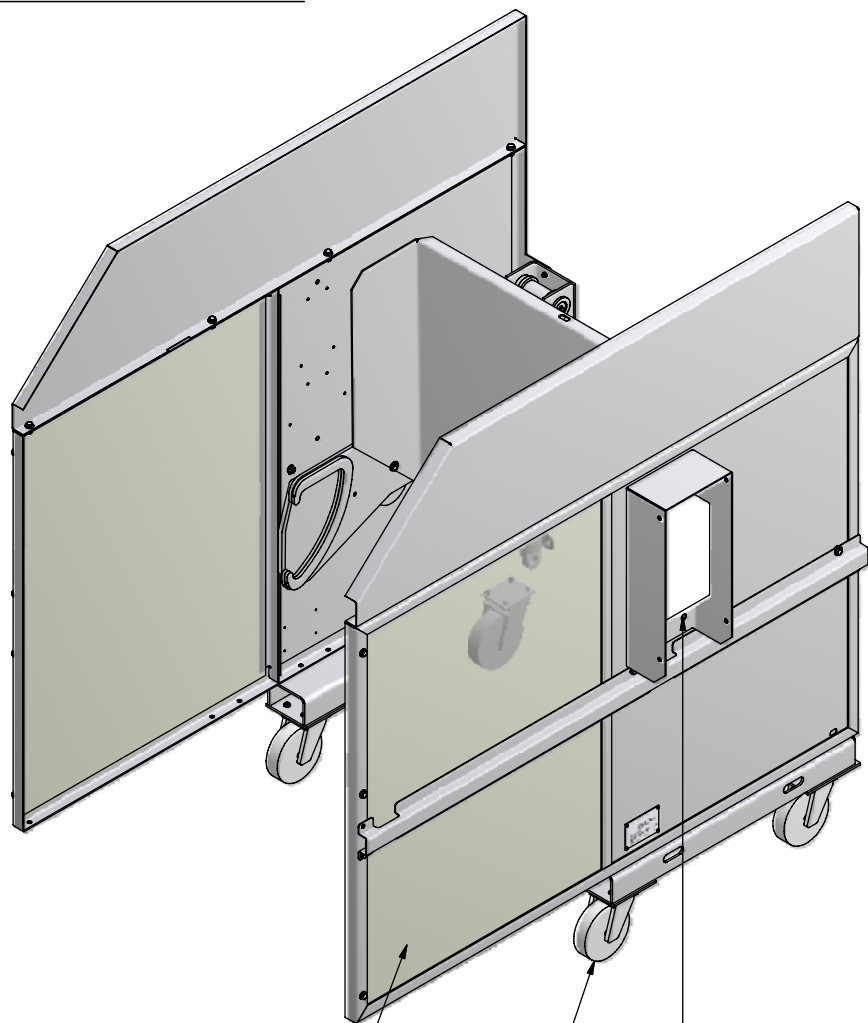

LEVE CONTAINER STANDARD

GRILLE DE PROTECTION

Mobile avec roulettes

BOITIER DE COMMANDE
(4 positions selon avec porte ou sans porte,
commande à droite ou gauche)

LEVE CONTAINER AVEC OPTION

PORTES BATTANTES (option)

Fixe avec pieds

IMPLANTATION TYPE			
 Armand Moulet S.A. Z.I. 45330 MALESHERBES Tél : 02 38 34 57 67 Fax. : 02 38 34 68 61 www.armand-moulet.com	Ensemble :	VUE PERSPECTIVE	
	Sous-Ensemble :	LEVE CONTAINER A VERIN	
	Dessiné par :	A.DUTRUEL	Poids :
	Crée le :	14/04/2009	Modifié le :
	Référence :	LCV2	Feuille : 1 / 2

PRISE POUR CHARIOT ELEVATEUR

EMPLACEMENT CENTRALE

Standard = 2265

NB: Hauteur sous plafond lors du basculement
 - Bacs 600L, 750L = 3150
 - Bacs 1000L, 1100L = 3600

IMPLANTATION TYPE

Ensemble : IMPLANTATION D'UN LEVE CONTAINER A VERIN