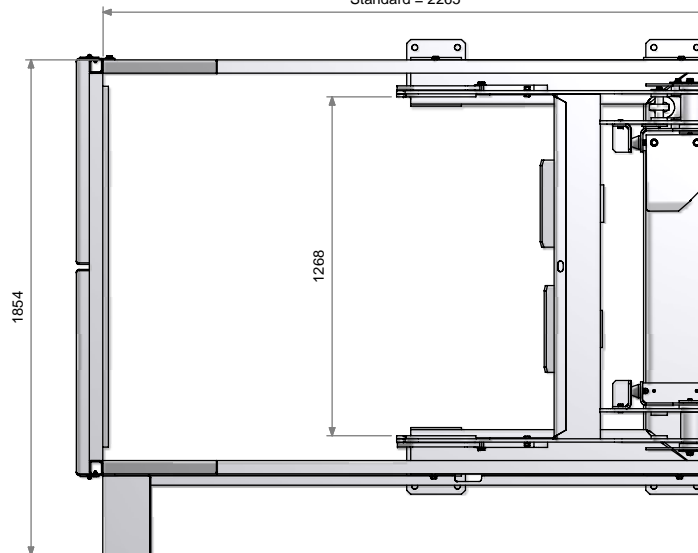

LEVE CONTAINER STANDARD

GRILLE DE PROTECTION

Mobile avec roulettes

BOITIER DE COMMANDE
(4 positions selon avec porte ou sans porte,
commande à droite ou gauche)

LEVE CONTAINER AVEC OPTION

PORTES BATTANTES (option)

Fixe avec pieds

IMPLANTATION TYPE			
 Armand Moulet S.A. Z.I. 45330 MALESHERBES Tél : 02 38 34 57 67 Fax. : 02 38 34 68 61 www.armand-moulet.com	Ensemble :	VUE PERSPECTIVE	
	Sous-Ensemble :	LEVE CONTAINER A VERIN	
	Dessiné par :	A.DUTRUEL	Poids :
	Crée le :	14/04/2009	Modifié le :
	Référence :	LCV2	Feuille : 1 / 2

PRISE POUR CHARIOT ELEVATEUR

EMPLACEMENT CENTRALE

Standard = 2265

NB: Hauteur sous plafond lors du basculement
 - Bacs 600L, 750L = 3150
 - Bacs 1000L, 1100L = 3600

IMPLANTATION TYPE

Ensemble : IMPLANTATION D'UN LEVE CONTAINER A VERIN