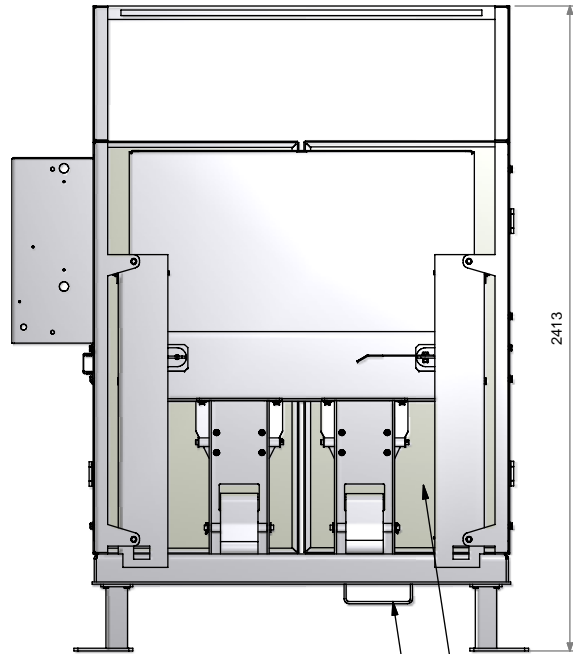

LEVE CONTAINER STANDARD

GRILLE DE PROTECTION

Mobile avec roulettes

BOITIER DE COMMANDE
(4 positions selon avec porte ou sans porte,
commande à droite ou gauche)

LEVE CONTAINER AVEC OPTION

PORTES BATTANTES (option)

Fixe avec pieds

IMPLANTATION TYPE			
 Armand Moulet S.A. Z.I. 45330 MALESHERBES Tél : 02 38 34 57 67 Fax. : 02 38 34 68 61 www.armand-moulet.com	Ensemble :	VUE PERSPECTIVE	
	Sous-Ensemble :	LEVE CONTAINER A VERIN	
	Dessiné par :	A.DUTRUEL	Poids :
	Crée le :	14/04/2009	Modifié le :
	Référence :	LCV2	Feuille : 1 / 2

PRISE POUR CHARIOT ELEVATEUR

EMPLACEMENT CENTRALE

Standard = 2265

NB: Hauteur sous plafond lors du basculement
 - Bacs 600L, 750L = 3150
 - Bacs 1000L, 1100L = 3600

IMPLANTATION TYPE

Ensemble : IMPLANTATION D'UN LEVE CONTAINER A VERIN