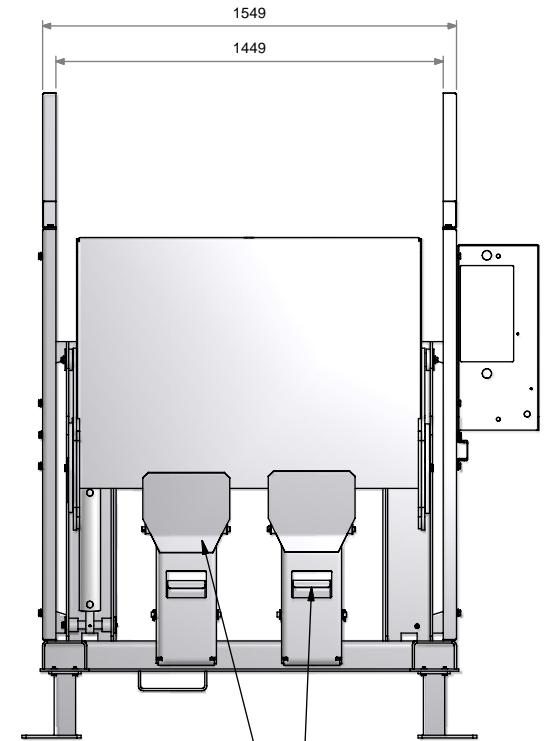

LEVE CONTAINER STANDARD

GRILLE DE PROTECTION

Mobile avec roulettes

BOITIER DE COMMANDE
(4 positions selon avec porte ou sans porte,
commande à droite ou gauche)

LEVE CONTAINER AVEC OPTION

PORTES BATTANTES (option)

Fixe avec pieds

IMPLANTATION TYPE			
 Armand Moulet S.A. Z.I. 45330 MALESHERBES Tél : 02 38 34 57 67 Fax. : 02 38 34 68 61 www.armand-moulet.com	Ensemble :	VUE PERSPECTIVE	
	Sous-Ensemble :	LEVE CONTAINER A VERIN	
	Dessiné par :	A.DUTRUEL	Poids :
	Crée le :	14/04/2009	Modifié le :
	Référence :	LCV2	Feuille : 1 / 2

PRISE POUR CHARIOT ELEVATEUR

EMPLACEMENT CENTRALE

Standard = 2265

NB: Hauteur sous plafond lors du basculement
 - Bacs 600L, 750L = 3150
 - Bacs 1000L, 1100L = 3600

IMPLANTATION TYPE

Ensemble : IMPLANTATION D'UN LEVE CONTAINER A VERIN