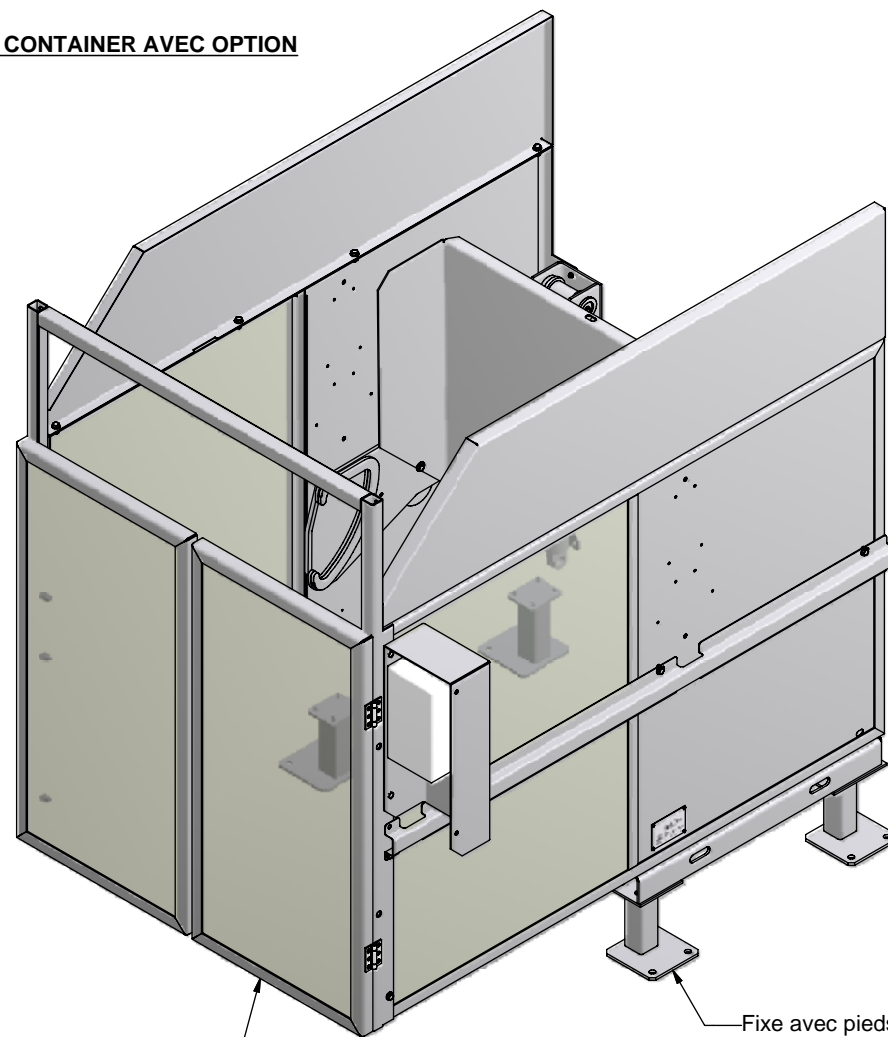

LEVE CONTAINER STANDARD

GRILLE DE PROTECTION

Mobile avec roulettes

BOITIER DE COMMANDE
(4 positions selon avec porte ou sans porte,
commande à droite ou gauche)

LEVE CONTAINER AVEC OPTION

PORTES BATTANTES (option)

Fixe avec pieds

IMPLANTATION TYPE			
 Armand Moulet S.A. Z.I. 45330 MALESHERBES Tél : 02 38 34 57 67 Fax. : 02 38 34 68 61 www.armand-moulet.com	Ensemble :	VUE PERSPECTIVE	
	Sous-Ensemble :	LEVE CONTAINER A VERIN	
	Dessiné par :	A.DUTRUEL	Poids :
	Crée le :	14/04/2009	Modifié le :
	Référence :	LCV2	Feuille : 1 / 2

PRISE POUR CHARIOT ELEVATEUR

EMPLACEMENT CENTRALE

Standard = 2265

NB: Hauteur sous plafond lors du basculement
 - Bacs 600L, 750L = 3150
 - Bacs 1000L, 1100L = 3600

IMPLANTATION TYPE

Ensemble : IMPLANTATION D'UN LEVE CONTAINER A VERIN